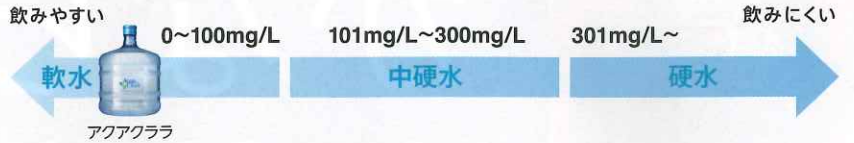

おいしさがまるで違う!

不純物をほとんど取り除いた限りなく純水に近い水に4種のミネラルをバランス良く配合したアクアクララは、硬度29.7のおいしい軟水。飲み水はもちろん、お料理にも使えます。

硬度29.7mg/Lの軟水だから、飲みやすくお料理にも最適!